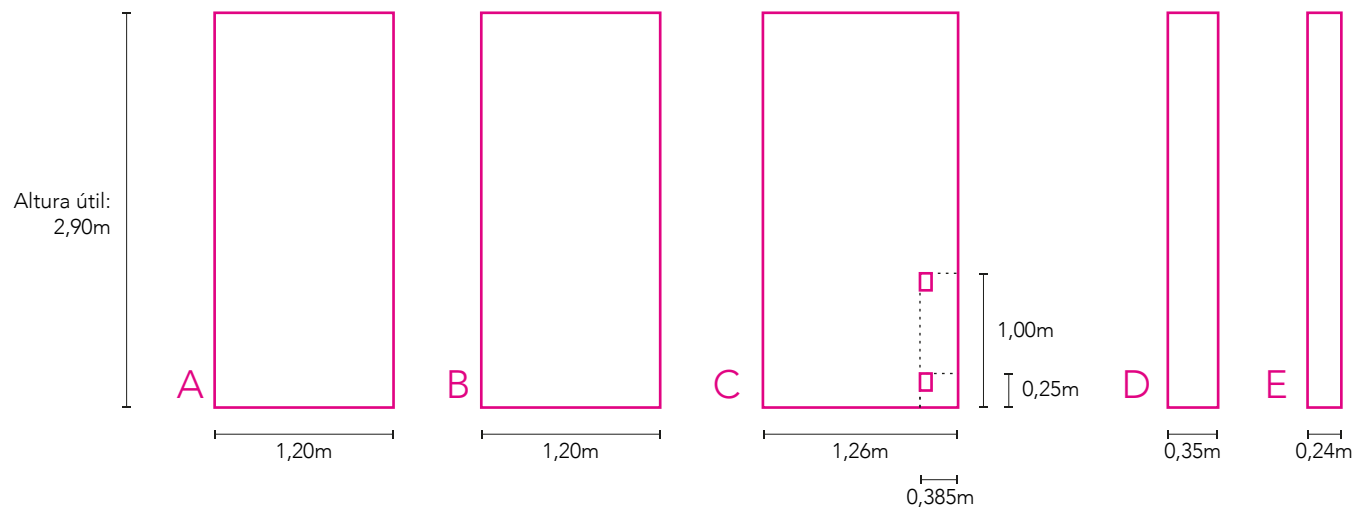

MEDIDAS DA SALA EXPOSITIVA,
HALL E VARANDA

CASA DE EVA

PAREDES DO HALL E
SALA EXPOSITIVA

casadeeva.com.br

R. Des. Antão de Moraes, 588
Cidade Universitária - Barão Geraldo
Campinas SP

ÁREA ÚTIL DAS PAREDES
HALL

ÁREA ÚTIL DAS PAREDES
SALA EXPOSITIVA

ÁREA ÚTIL DAS PAREDES
SALA EXPOSITIVA