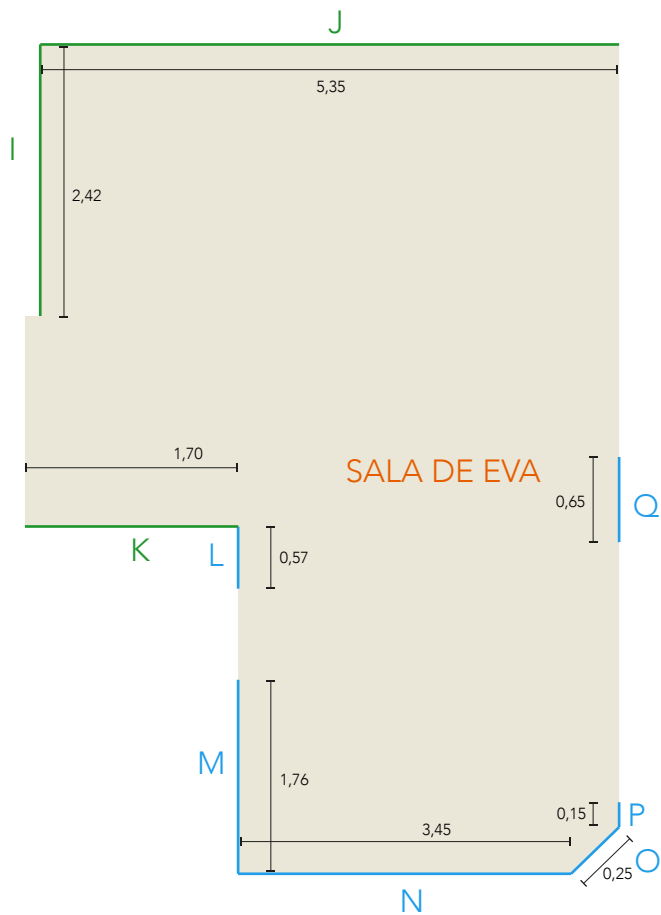

MEDIDAS DA SALA EXPOSITIVA,
HALL E VARANDA

CASA DE EVA

PAREDES DO HALL E
SALA EXPOSITIVA

casadeeva.com.br

R. Des. Antão de Moraes, 588
Cidade Universitária - Barão Geraldo
Campinas SP

ÁREA ÚTIL DAS PAREDES
HALL

ÁREA ÚTIL DAS PAREDES
SALA EXPOSITIVA

ÁREA ÚTIL DAS PAREDES
SALA EXPOSITIVA