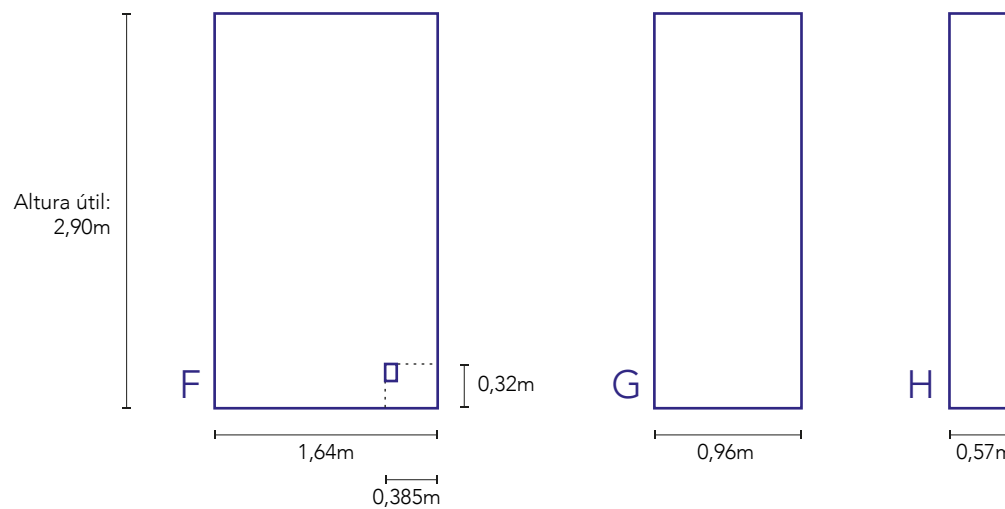

MEDIDAS DA SALA EXPOSITIVA,
HALL E VARANDA

CASA DE EVA

PAREDES DO HALL E
SALA EXPOSITIVA

casadeeva.com.br

R. Des. Antão de Moraes, 588
Cidade Universitária - Barão Geraldo
Campinas SP

ÁREA ÚTIL DAS PAREDES
HALL

ÁREA ÚTIL DAS PAREDES
SALA EXPOSITIVA

ÁREA ÚTIL DAS PAREDES
SALA EXPOSITIVA