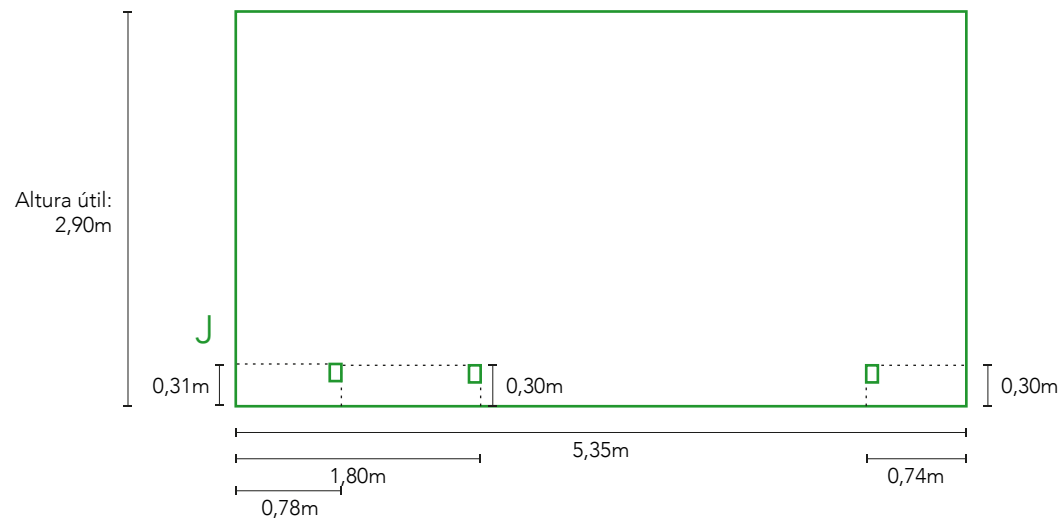

MEDIDAS DA SALA EXPOSITIVA,
HALL E VARANDA

CASA DE EVA

PAREDES DO HALL E
SALA EXPOSITIVA

casadeeva.com.br

R. Des. Antão de Moraes, 588
Cidade Universitária - Barão Geraldo
Campinas SP

ÁREA ÚTIL DAS PAREDES
HALL

ÁREA ÚTIL DAS PAREDES
SALA EXPOSITIVA

ÁREA ÚTIL DAS PAREDES
SALA EXPOSITIVA