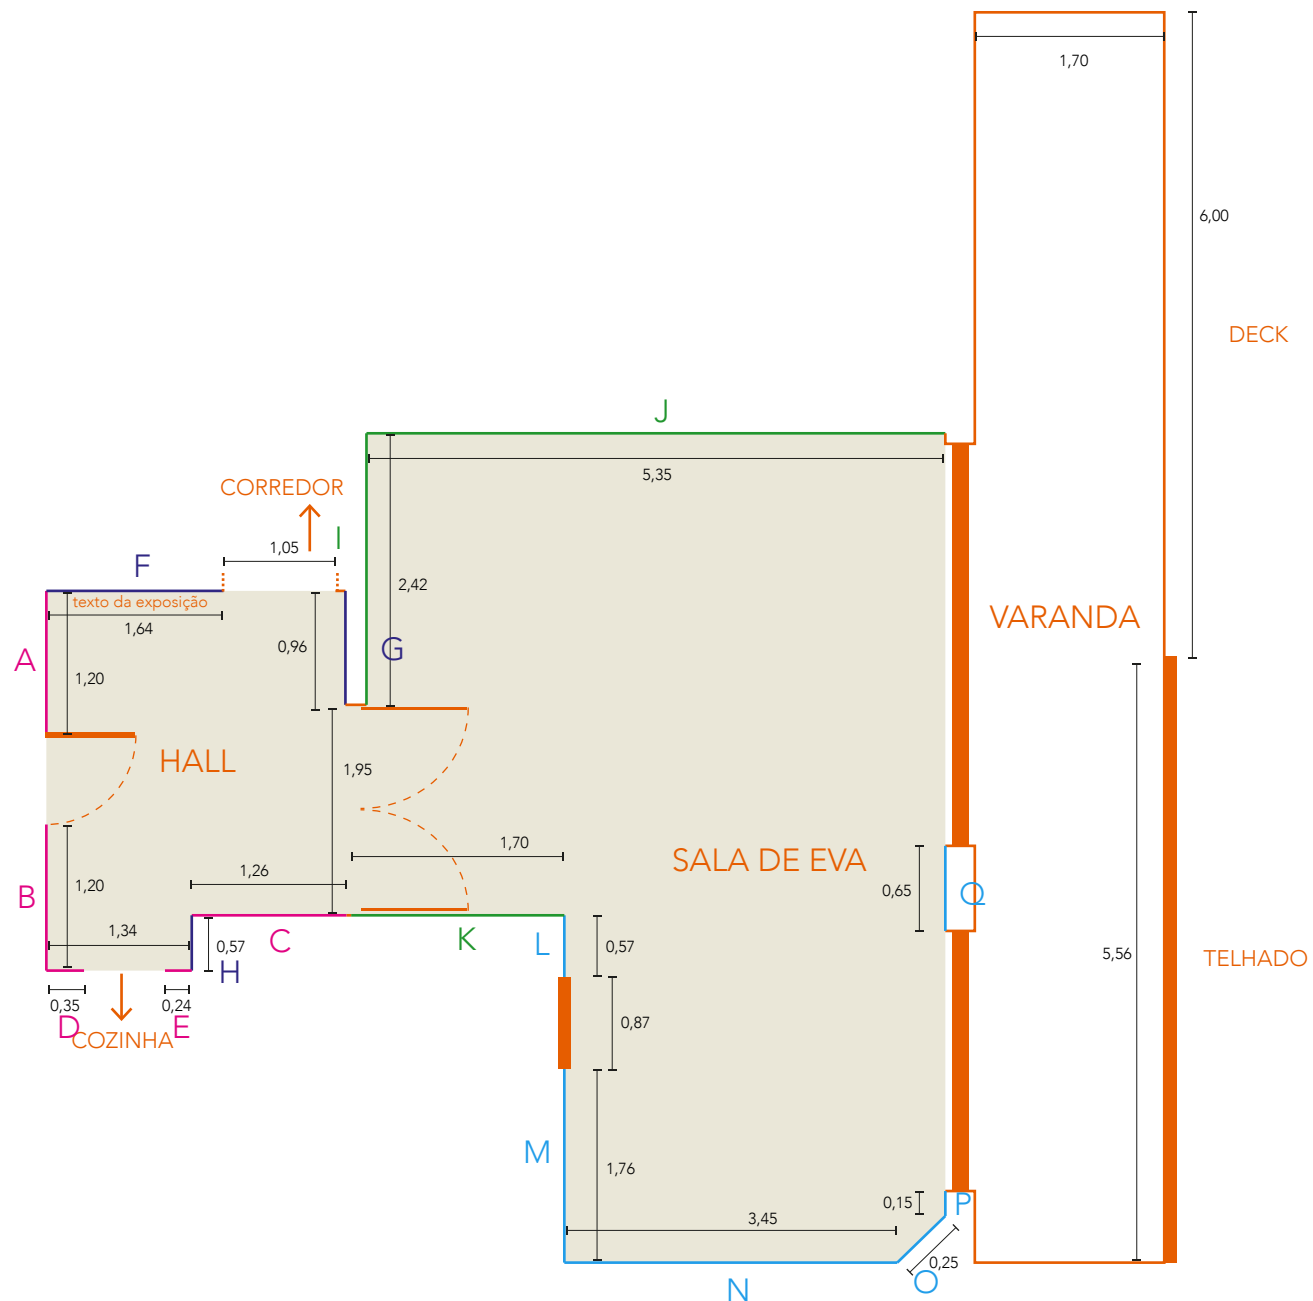

MEDIDAS DA SALA EXPOSITIVA,
HALL E VARANDA

CASA DE EVA

PAREDES DO HALL E
SALA EXPOSITIVA

casadeeva.com.br

R. Des. Antão de Moraes, 588
Cidade Universitária - Barão Geraldo
Campinas SP

ÁREA ÚTIL DAS PAREDES
HALL

ÁREA ÚTIL DAS PAREDES
SALA EXPOSITIVA

ÁREA ÚTIL DAS PAREDES
SALA EXPOSITIVA