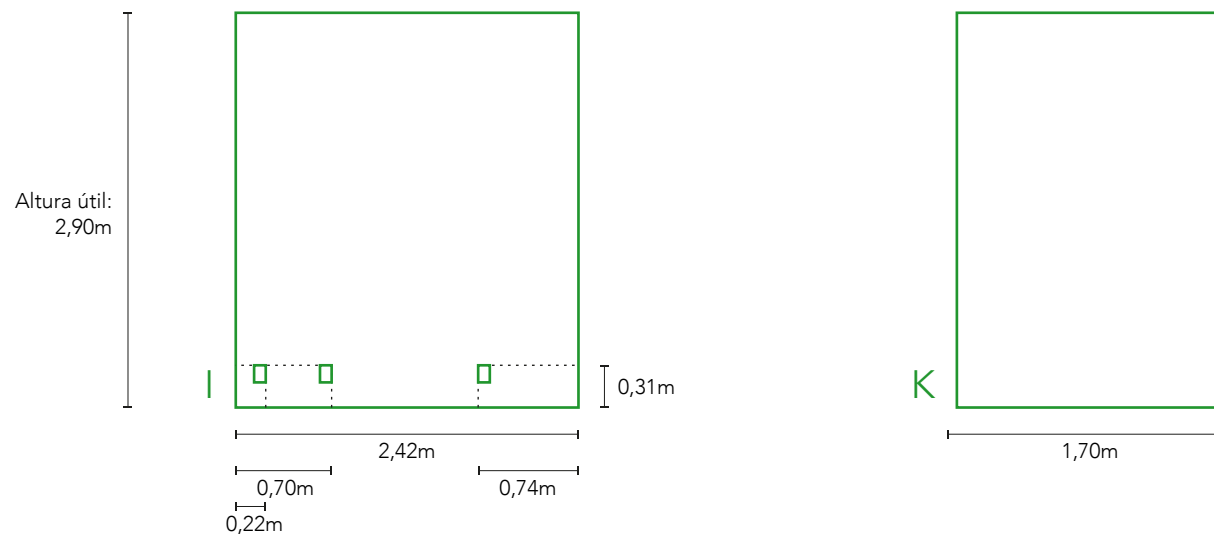

MEDIDAS DA SALA EXPOSITIVA,
HALL E VARANDA

CASA DE EVA

PAREDES DO HALL E
SALA EXPOSITIVA

casadeeva.com.br

R. Des. Antão de Moraes, 588
Cidade Universitária - Barão Geraldo
Campinas SP

ÁREA ÚTIL DAS PAREDES
HALL

ÁREA ÚTIL DAS PAREDES
SALA EXPOSITIVA

ÁREA ÚTIL DAS PAREDES
SALA EXPOSITIVA