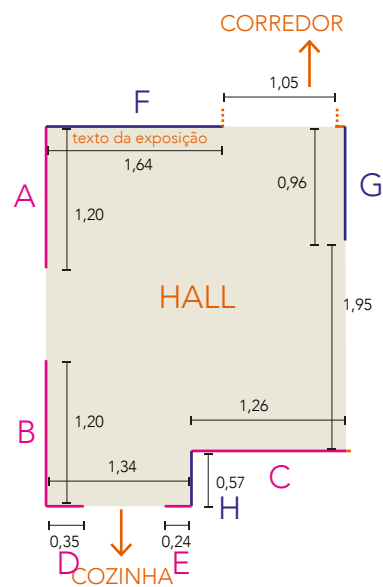

MEDIDAS DA SALA EXPOSITIVA,
HALL E VARANDA

CASA DE EVA

PAREDES DO HALL E
SALA EXPOSITIVA

casadeeva.com.br

R. Des. Antão de Moraes, 588
Cidade Universitária - Barão Geraldo
Campinas SP

ÁREA ÚTIL DAS PAREDES
HALL

ÁREA ÚTIL DAS PAREDES
SALA EXPOSITIVA

ÁREA ÚTIL DAS PAREDES
SALA EXPOSITIVA